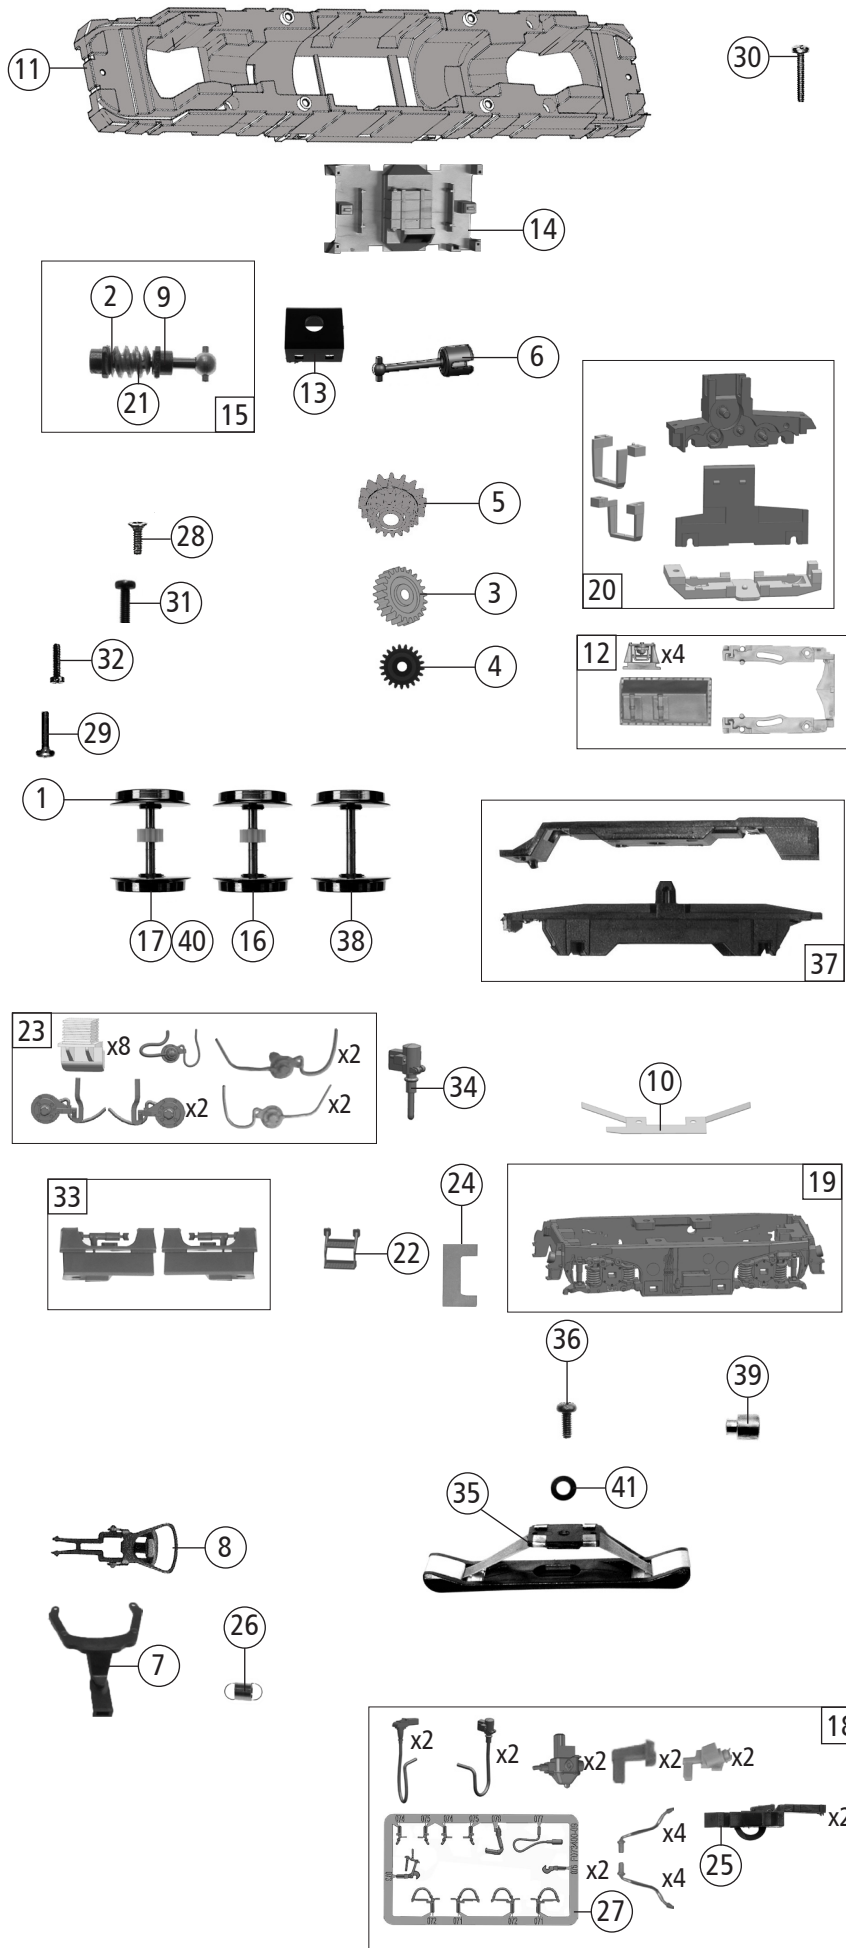

Pos. Nr. Pos.no.	Beschreibung Description	Art.-Nr. Art.no.	Preisgruppe Price bracket
<b>70163</b>	NL-RRL RAIL FORCE ONE	=	
<b>70164</b>		=	
<b>78164</b>		~	
1	Haftringsatz 10Stk. 12,9-14,6mm Set with traction tyre 10pieces	40070	---
2	Anlaufscheibe Washer	114622	3
3	Zahnrad Z=23 Gearwheel	111679	3
4	Zahnrad Z=21 Gearwheel	86414	3
5	Schnecken Zahnrad Z=16/17 Worm gear	86419	6
6	Kardanwelle kurz Cardan shaft short	87171	3
7	Deichsel Draw bar	148278	7
8	Standardkupplung Standard coupling	89246	6
9	Lager für Schneckenachse Bearing for worm axle	89749	6
10	Radkontakt Wheelcontact	141462	6
11	Grundrahmen Base frame	148275	16
12	TS-Unterflur+Kinematik Part set-Underfloor+kinematics	148277	11
13	Scheckendeckel Wormgear cover	107095	5
14	Trafowanne Transformer tub	148276	6
15	Schneckensatz Wormgear set	147915	13
16	Radsatz m. Zahnrad o. Haftring Wheelset w. gear without traction tyre	148272	11
17	Radsatz m. Zahnrad m. Haftring Wheelset w. gear w. traction tyre	148273	12
18	Zurüstbeutel Bag with accessories	148281	20
19	Drehgestellblende Bogie frame	148268	5
20	Getriebebesatz 5 tlg Gear set 5piece	148274	16
21	Schnecke Wormgear	86704	6
22	Treppe Steps	148270	5
23	Blendesteckteile Bogie plug-in parts	148269	5
24	Kontakthalter Contact holder	148271	5
25	Kurzkupplung-Vorentkupplung Short coupling-Preuncoupling	115550	6
26	Zugfeder Draw spring	86208	3
27	TS-Bremsschläuche und Zughaken Part set of brake tubes & coupling hooks	139832	7
28	SK-Schraube M1,6x4 mm SK-Screw	115161	3
29	GF-Schraube M1,6x8 mm Self-tapping screw	115026	3
30	GF-Schraube M2x12 mm Self-tapping screw	114944	3
31	GF-Schraube M1,6x5 mm Self-tapping screw	115269	3
32	GF-Schraube M2x8 mm Self-tapping screw	114923	3
33	Dämpfer li+re Damper L+R	148279	9
34	Heizkabel kurz Heat cable short	147926	3
<b>AC - Wechselstrom</b>			
35	Schleifer 42mm Slider	86030	14
36	GF-Schraube M1,6x4mm GF-Screw	85727	3
37	Getriebebesatz 2 tlg AC Set of gear 2 parts AC	115987	6
38	Radsatz o. Zahnrad o. Haftring Wheelset without gear without traction tyre	126574	10
39	Anschlussnippel Nipple	111116	4
40	Radsatz m. Zahnrad m. 2Haftring Wheelset w. gear w. 2traction tyres	140827	12
41	Beilagscheibe Washer	112681	3